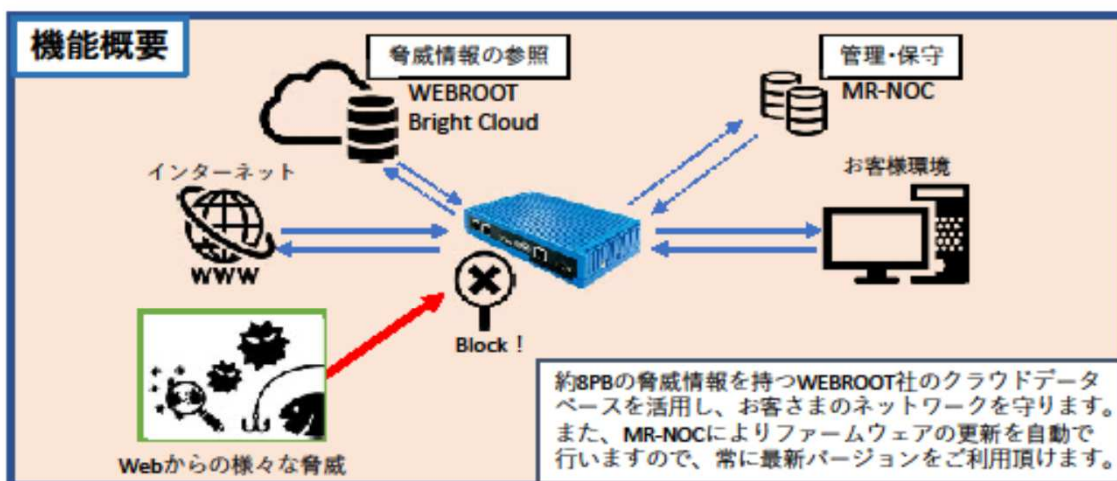

MRⅢ-Lite

MRⅢ-Liteはネットワークの出入り口に設置していただくことで、インターネットの脅威からお客様環境全体を守ります。

クラウドを活用することで、最新の脅威に即座に対応できます。

充実したセキュリティ機能で安全を提供します。

SIMスロット搭載のLモデルでは、SIMカードを挿入することで、LTE回線を用いて安全なネットワーク環境を展開することができます。

HWスペック	
イーサネット	10Base-T/100Base-T/1000Base-T×2ポート
Wi-Fi	802.11n,5GHz
SIMスロット (Lモデルのみ)	docomo/au/Softbank
スループット	最大160Mbps(有線利用時)
VPN接続台数	最大5台程度(同時接続)
対象管理端末台数	最大5台程度(同時接続)
大きさ	174mm(W)×111mm(D)×330mm(H)